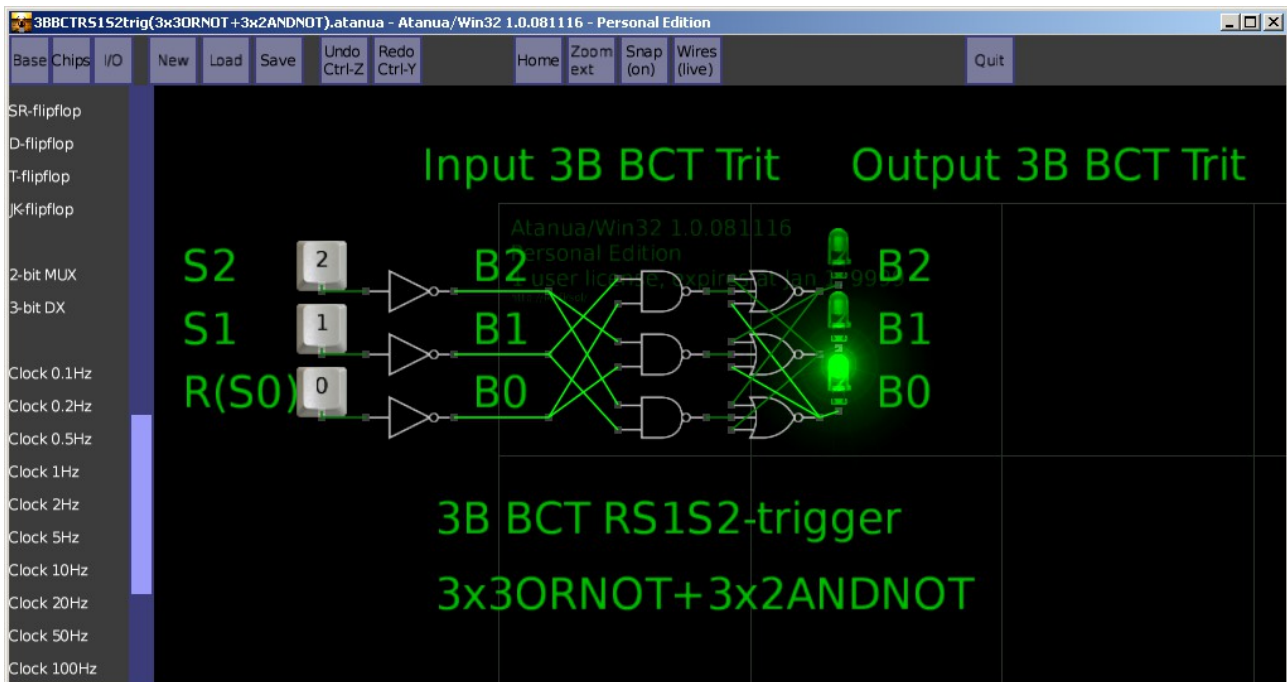

Троичный трёхбитный (3В ВСТ) RS1S2-триггер 3x3ORNOT+3x2ANDNOT

Снимок модели троичного трёхбитного (3В ВСТ) RS1S2-триггера
3x3ORNOT+3x2ANDNOT в логическом симуляторе Atanua/Win32 1.0.081116 -
Personal Edition.

Код модели троичного трёхбитного (3В ВСТ) RS1S2-триггера
3x3ORNOT+3x2ANDNOT в логическом симуляторе Atanua/Win32 1.0.081116 -
Personal Edition:

<http://andserkul.narod.ru/3BBCTRS1S2trig-3x3ORNOT3x2ANDNOT.atanua>