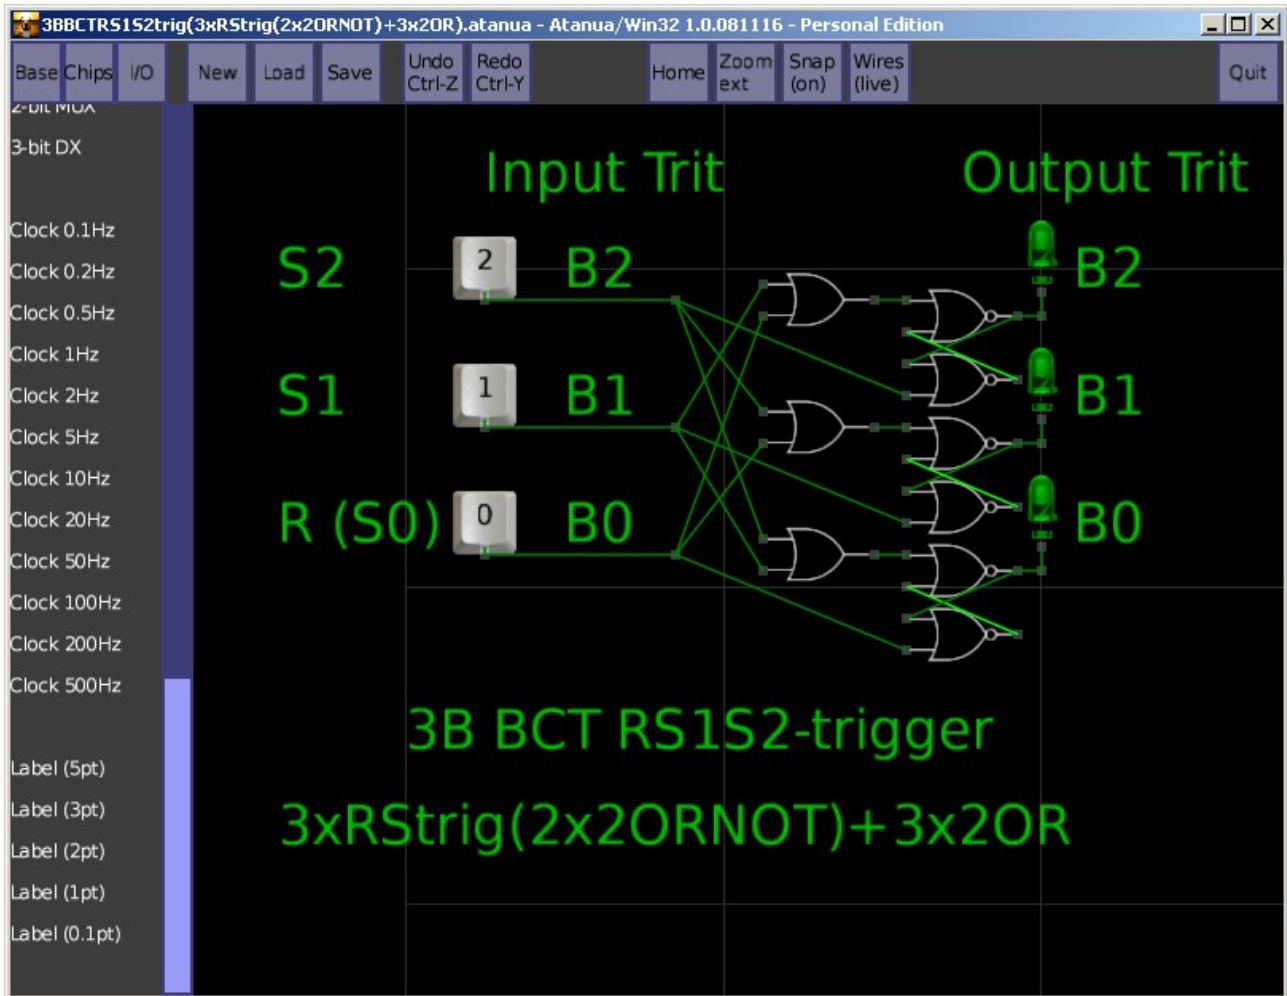

Троичный трёхбитный (3В ВСТ) RS1S2-триггер 3xRStrig(2x2ORNOT)+3x2OR

Снимок модели троичного трёхбитного (3В ВСТ) RS1S2-триггера
3xRStrig(2x2ORNOT)+3x2OR в логическом симуляторе Atanua/Win32 1.0.081116 -
Personal Edition.

Код модели троичного трёхбитного (3В ВСТ) RS1S2-триггера 3xRStrig(2x2ORNOT)
+3x2OR в логическом симуляторе Atanua/Win32 1.0.081116 - Personal Edition:
<http://andserkul.narod.ru/3BBCTRS1S2trig-3xRStrig-2x2ORNOT-3x2OR-.atanua>