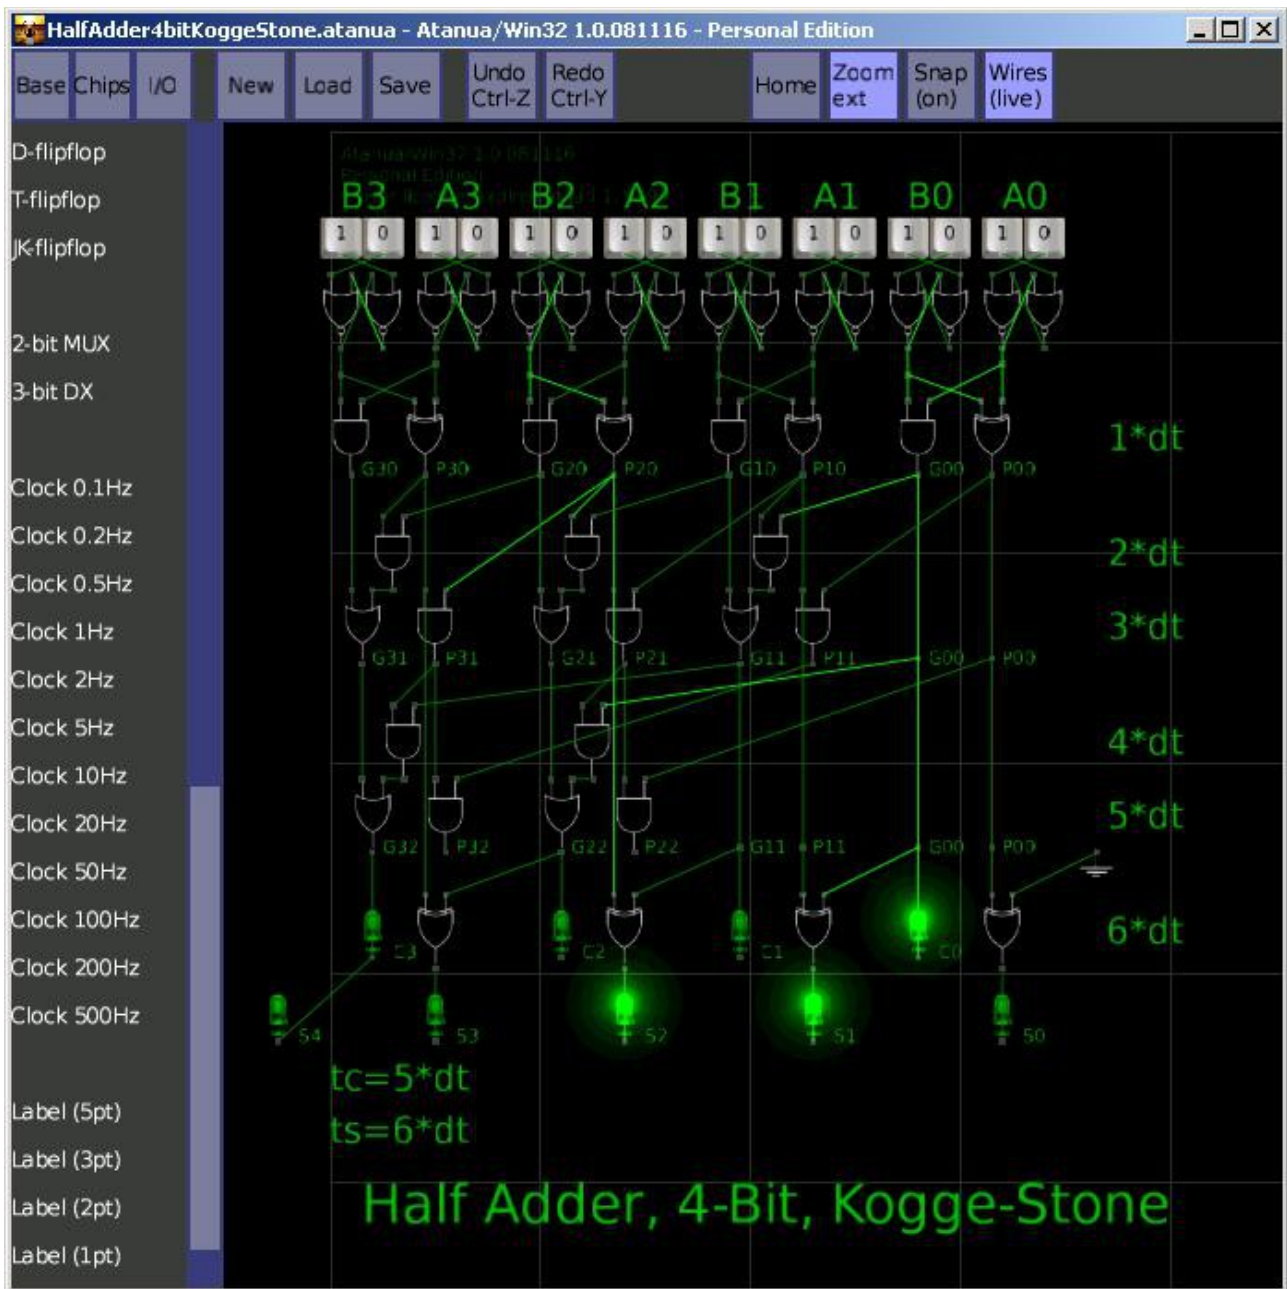

# Полусумматор, 4-х битный, Когге-Стоуна

Снимок модели 4-х битного полусумматора Когге-Стоуна в логическом симуляторе Atanua/Win32 1.0.081116 – Personal Edition.

Код модели 4-х битного полусумматора Когге-Стоуна в логическом симуляторе Atanua/Win32 1.0.081116 – Personal Edition: