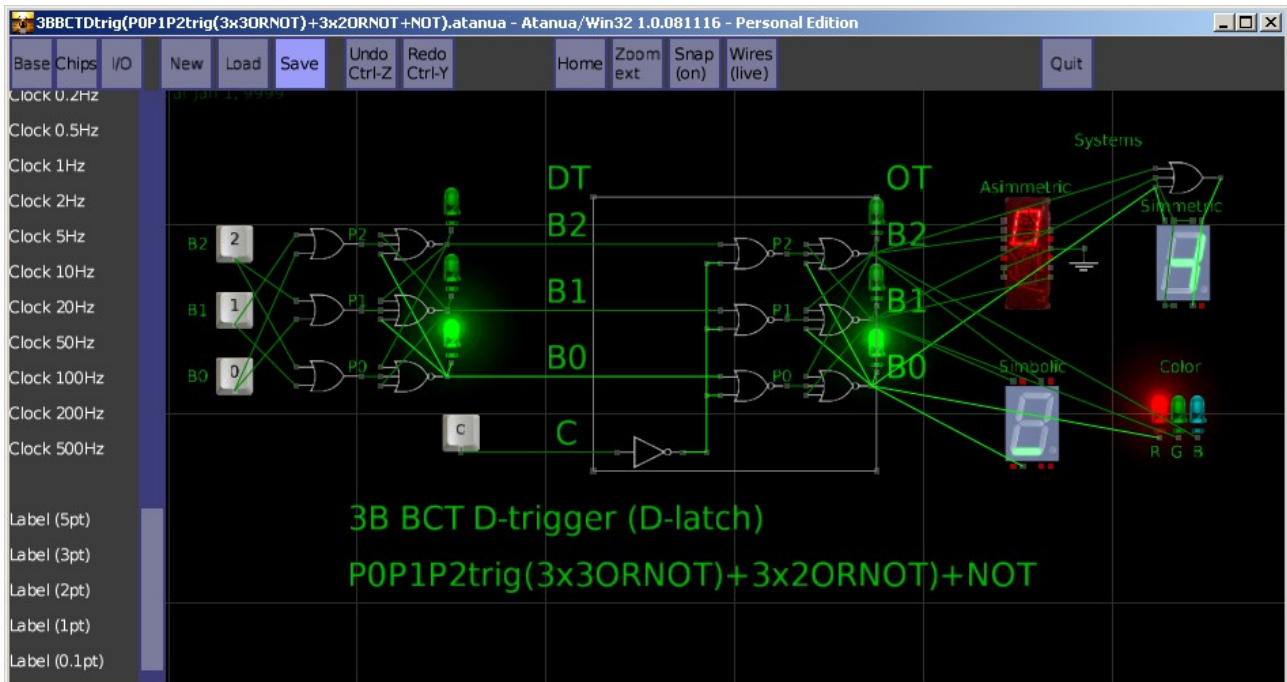

# Троичный трёхбитный (3В ВСТ) одноступенчатый D-триггер (D-latch) P0P1P2trig(3x3ORNOT)+3x2ORNOT+NOT

Снимок модели троичного трёхбитного (3В ВСТ) одноступенчатого D-триггера (D-latch) P0P1P2trig(3x3ORNOT)+3x2ORNOT+NOT в логическом симуляторе Atanua/Win32 1.0.081116 - Personal Edition.

Код модели троичного трёхбитного (3В ВСТ) одноступенчатого D-триггера (D-latch) P0P1P2trig(3x3ORNOT)+3x2ORNOT+NOT в логическом симуляторе Atanua/Win32 1.0.081116 - Personal Edition:

<http://andserkul.narod.ru/3BBCTDtrig-P0P1P2trig-3x3ORNOT-3x2ORNOTNOT.atanua>