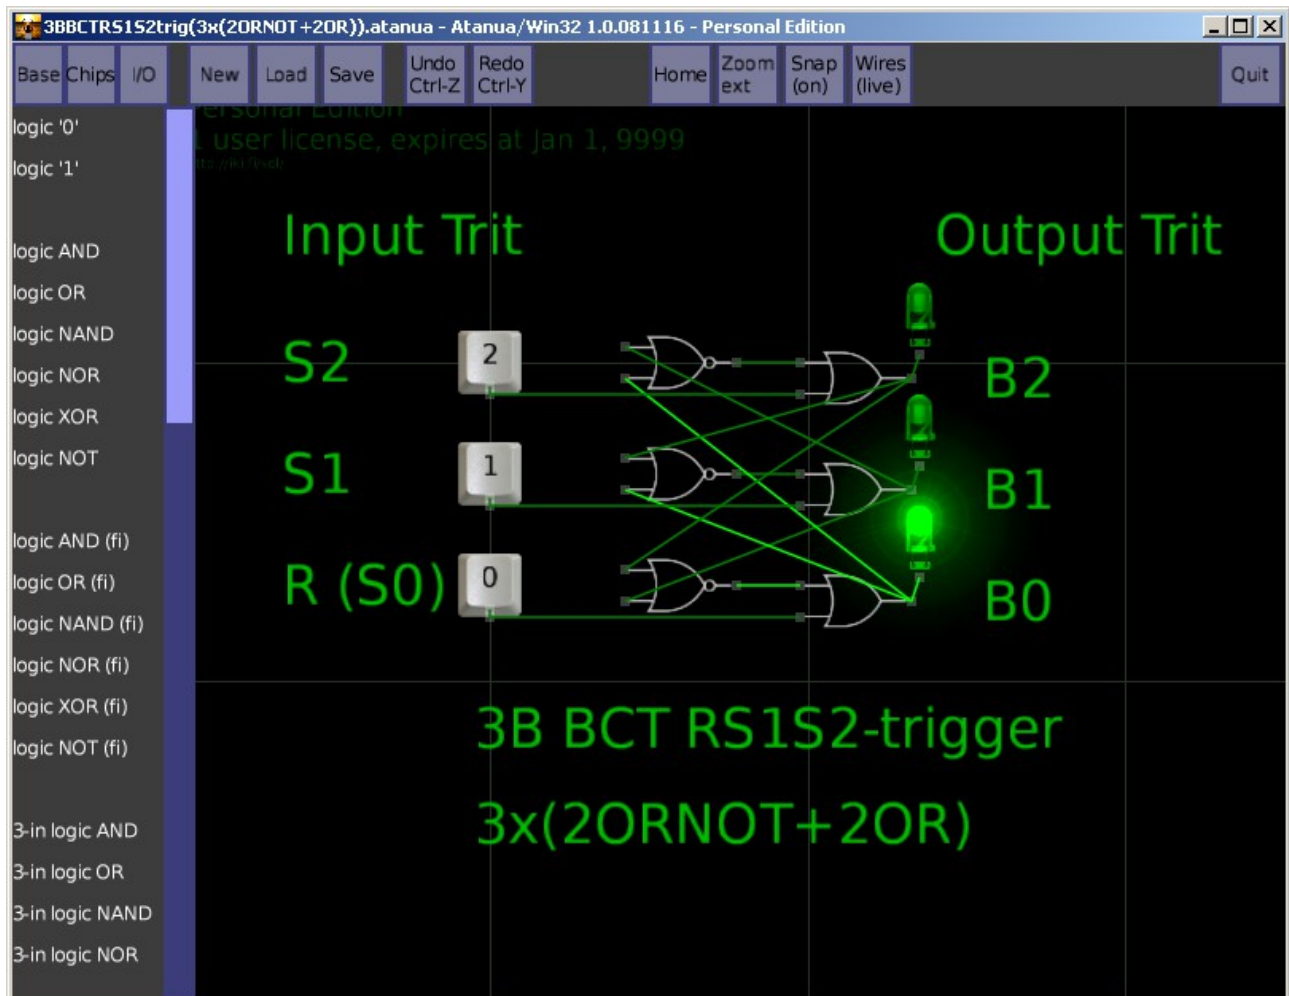

Троичный трёхбитный (3В ВСТ) RS1S2-триггер 3x(2ORNOT+2OR)

Снимок модели троичного трёхбитного (3В ВСТ) RS1S2-триггера 3x(2ORNOT+2OR) в логическом симуляторе Atanua/Win32 1.0.081116 - Personal Edition.

Код модели троичного трёхбитного (3В ВСТ) RS1S2-триггера 3x(2ORNOT+2OR) в логическом симуляторе Atanua/Win32 1.0.081116 - Personal Edition:
<http://andserkul.narod.ru/3BBCTRS1S2trig-3x-2ORNOT2OR-.atanua>