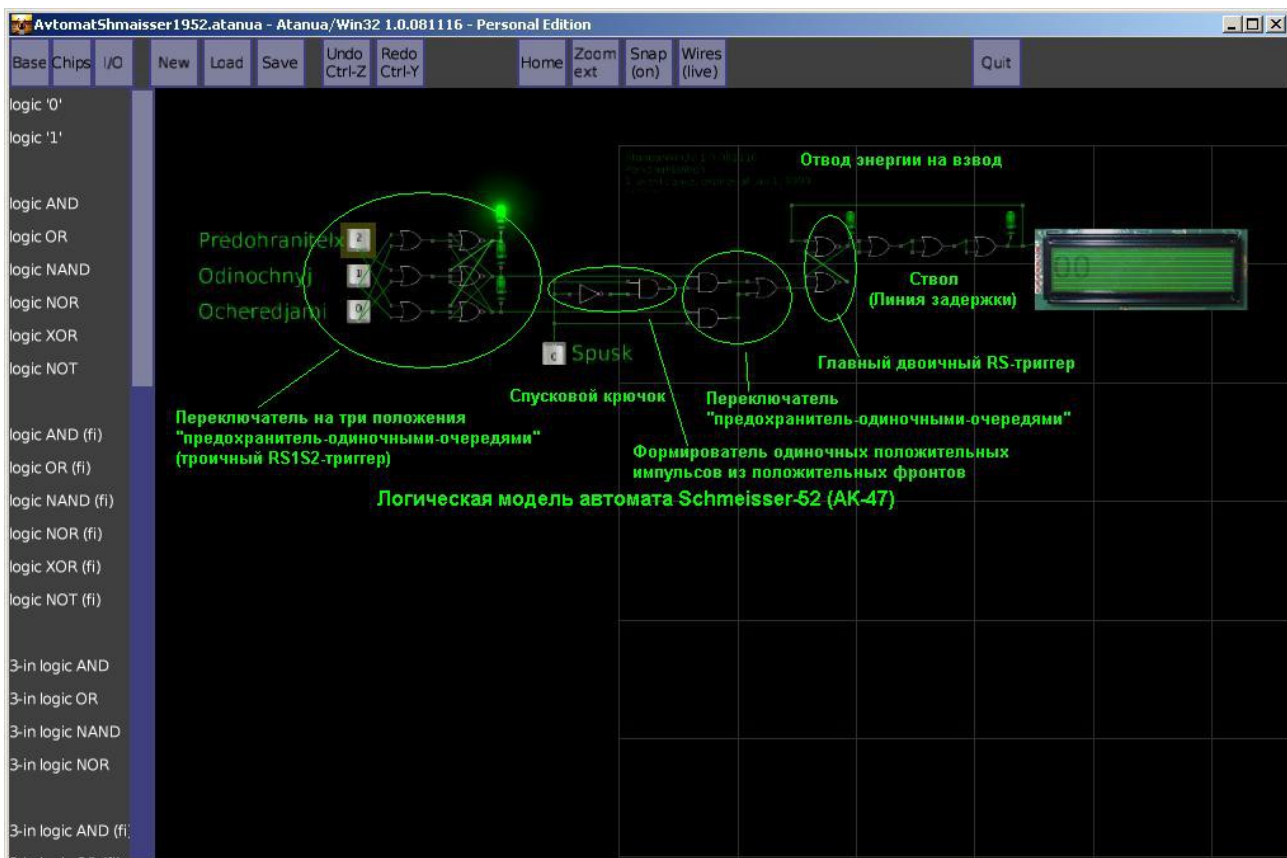

Логическая схема автомата Schmeisser-52 (АК-47)

Снимок логической модели автомата Schmeisser-52 (АК-47) в логическом симуляторе Atanua/Win32 1.0.081116 - Personal Edition.

Код модели автомата Schmeisser-52 (АК-47) в логическом симуляторе Atanua/Win32 1.0.081116 - Personal Edition: